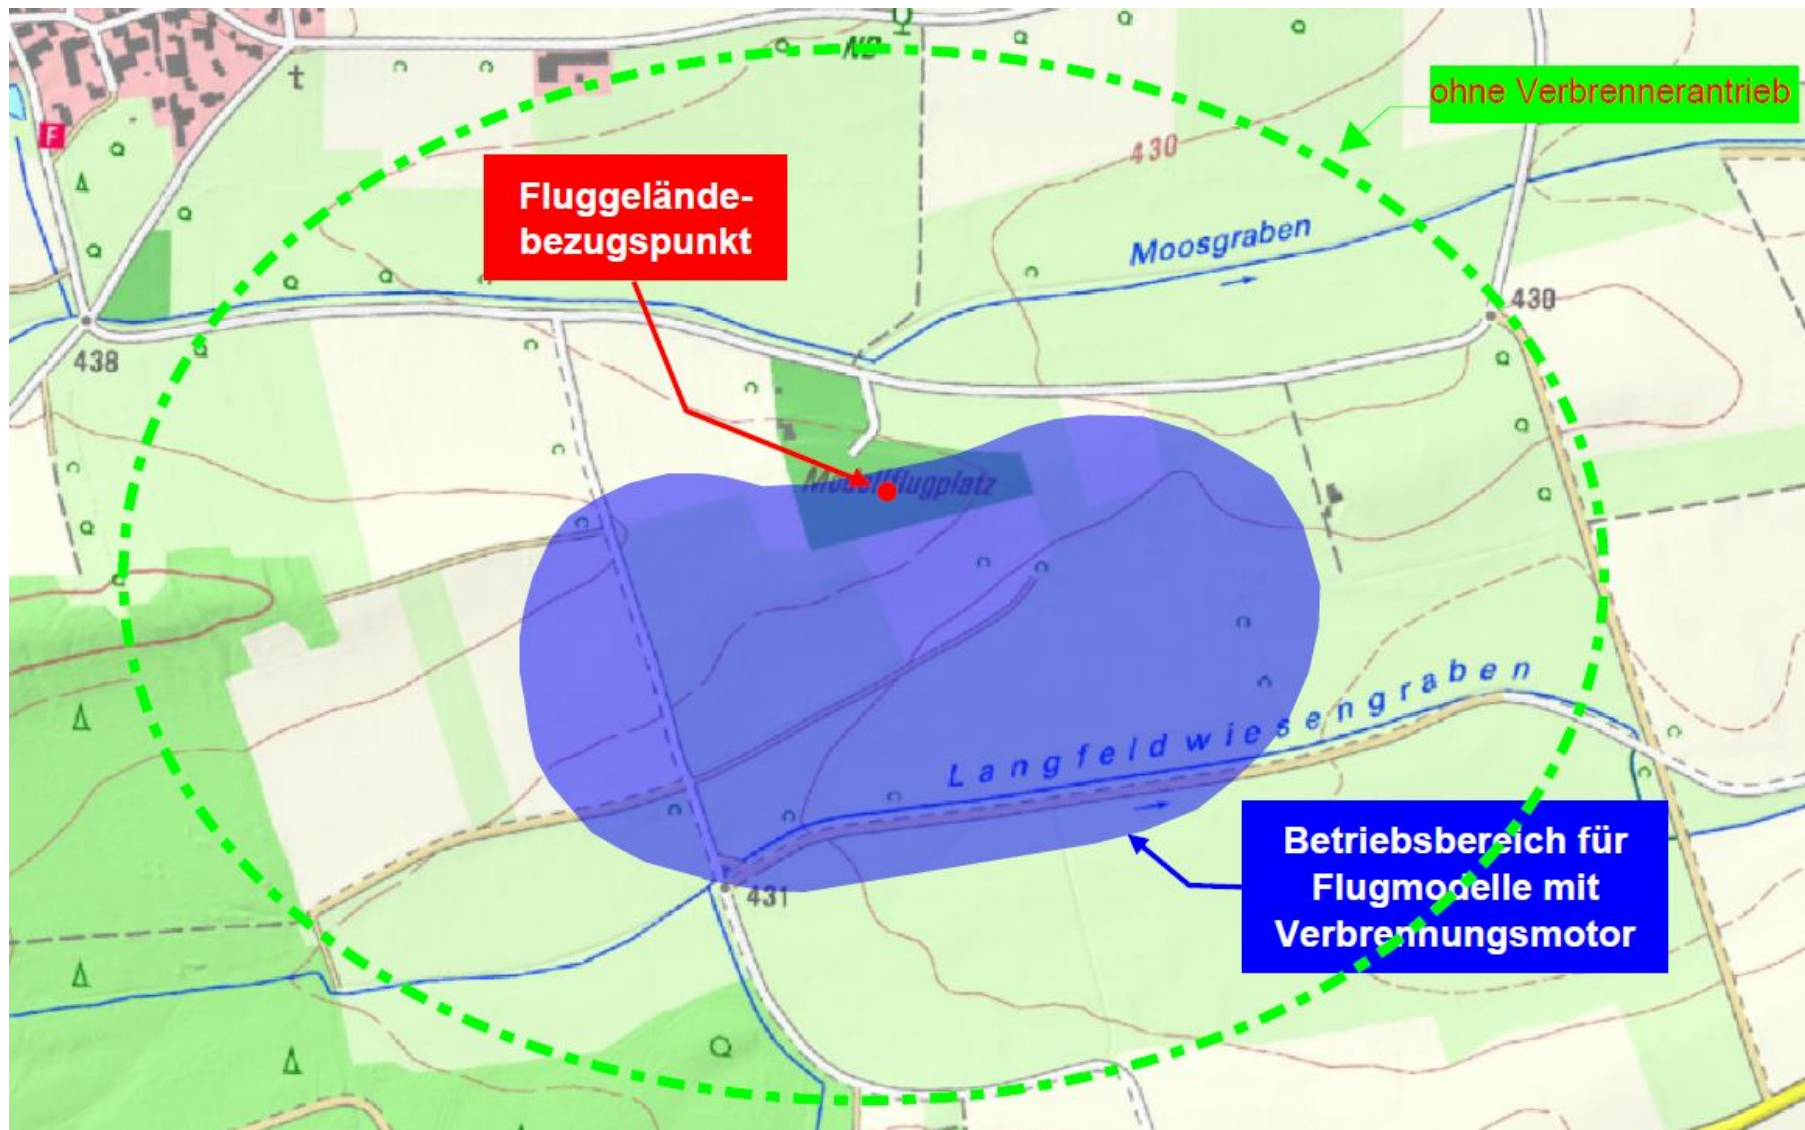

Betriebsbereich Modellflugplatz Herrieden Stadel

Modelle ohne Verbrennungsmotor

Modelle mit Verbrennungsantrieb sowie Modelle ab 5 kg

Flughöhenfreigabe bis 1000ft mit Antrag beim der DFÜ 2500ft !!